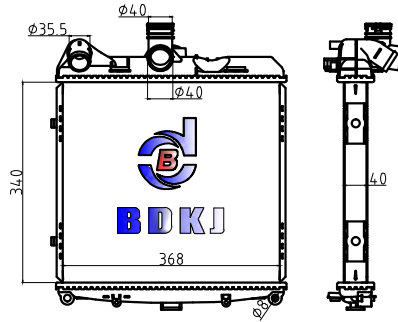

CARTYPE: 保时捷(进口)911 Convertible VALEO:
CORE SIZE: 340×368×40 DPI: 13165
TANK SIZE: 60/60×388 NISSENS:
OEM: 99710613102 BEHR:

BD-32744