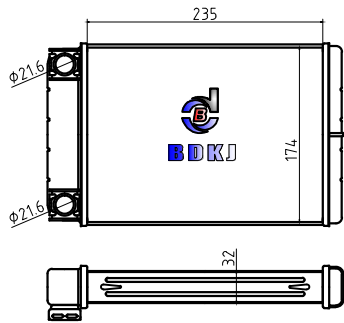

江西邦德科技有限公司
JIANGXI BOND TECHNOLOGY CO., LTD

BENZ (BRAZED)

BD-40301

CARTYPE: 奔驰
CORE SIZE: 235×174×32
TANK SIZE: 40/40×180
OEM: 2038300161

VALEO: 812321
DPI:
NISSENS: 72028
BEHR: 8FH351311181