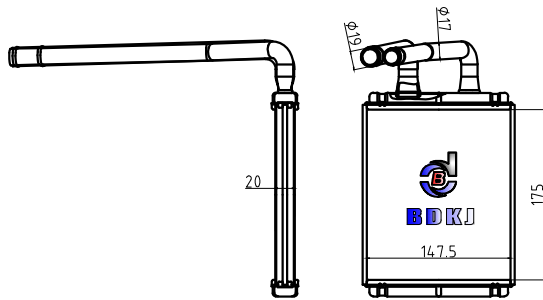

<http://www.zgbdkj.com> TEL: +86-577-65020228 65208798 /793-8161288 FAX: +86-577-65213738

江西邦德科技有限公司
JIANGXI BOND TECHNOLOGY CO., LTD

KIA (BRAZED)

BD-41401

CARTYPE: 起亚
CORE SIZE: 175×147.5×20
TANK SIZE: 25/25×145.5
OEM: 97138-07000