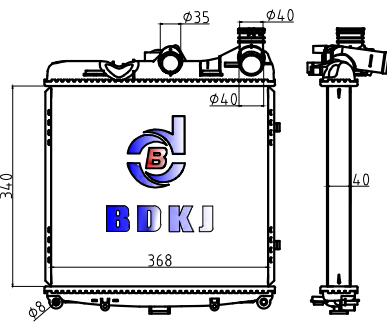

BD-32732

CARTYPE: 大众(进口)TOUAREG (7P5)/保时捷(进口)CAYENNE VALEO:
CORE SIZE: 795×502×32 DPI:
TANK SIZE: 47.5/47.5×509 NISSENS:
OEM: BEHR:

BD-32736

CARTYPE: 保时捷(进口)911 Convertible VALEO:
CORE SIZE: 340×368×40 DPI: 13164
TANK SIZE: 60/60×388 NISSENS:
OEM: 99710613102 BEHR: