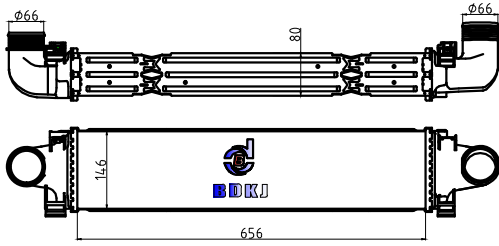

江西邦德科技有限公司
JIANGXI BOND TECHNOLOGY CO., LTD

Homemade (BRAZED)

BD-52801

CARTYPE: 沃尔沃
CORE SIZE: 656 × 146 × 80
TANK SIZE: 95/95 × 153
OEM:

VALEO:
DPI:
NISSENS:
BEHR: