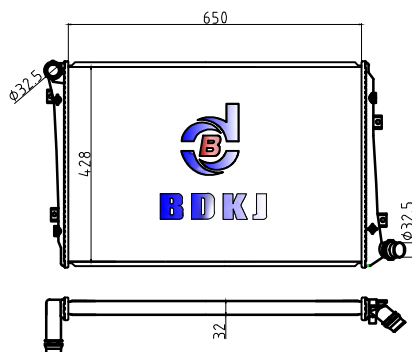

CARTYPE: VOLKSWAGEN PASSAT 1.9TDI 05- VALEO:
CORE SIZE: 650×428×32 DPI:
TANK SIZE: 47/47×455 NISSENS: 65291A
OEM: 1K0121251AL BEHR:

BD-32747