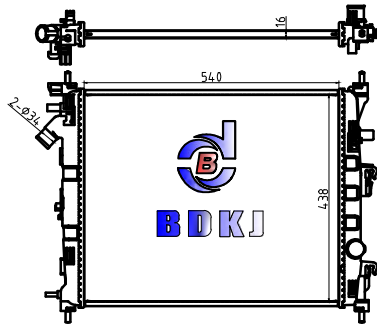

GM (BRAZED)

BD-36952

BD-30911 26

CARTYPE: BETRAL
CORE SIZE: 540×438×16
TANK SIZE: 48/48×460
OEM:

VALEO:
DPT:
NISSENS:
BEHR:

<p>BD-31003</p> 	<p>BD-31007</p> 	<p>BD-31008 AT</p>	
<p>CARTYPE: 雅阁2.3L MT CORE SIZE: 375×678×16 TANK SIZE: 33/48×701 OEM: 19010PAA51</p> <p>VALEO: DPI: NISSENS: 63344 BEHR:</p>	<p>CARTYPE: 奥德赛 MT CORE SIZE: 425×768×16 TANK SIZE: 33/48×794 OEM:</p> <p>VALEO: DPI: NISSENS: BEHR:</p>		
<p>BD-31008</p>	<p>BD-31007 MT</p>	<p>BD-31011</p>	<p>BD-31012 16</p>
			
<p>CARTYPE: 奥德赛 AT CORE SIZE: 425×768×16 TANK SIZE: 33/48×794 OEM: 19010RFE902</p> <p>VALEO: DPI: NISSENS: BEHR:</p>	<p>CARTYPE: CIVIC CORE SIZE: 375×398×24 TANK SIZE: 40.5/40.5×421 OEM:</p> <p>VALEO: DPI: NISSENS: BEHR:</p>		
<p>BD-31012</p>	<p>BD-31011 24</p>	<p>BD-31013</p>	<p>BD-31014 16</p>
			
<p>CARTYPE: CIVIC CORE SIZE: 375×398×16 TANK SIZE: 40.5/40.5×421 OEM:</p> <p>VALEO: DPI: NISSENS: BEHR:</p>	<p>CARTYPE: CIVIC CORE SIZE: 350×318×24 TANK SIZE: 48/48×342 OEM:</p> <p>VALEO: DPI: NISSENS: BEHR:</p>		