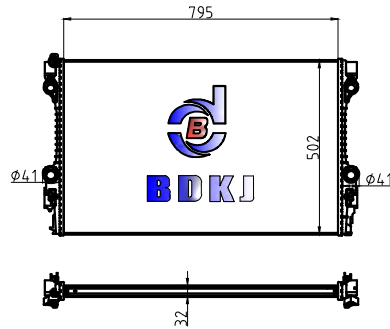

BD-32732

CARTYPE: 大众(进口)TOUAREG (7P5)/保时捷(进口)CAYENNE VALEO:
CORE SIZE: 795×502×32 DPI:
TANK SIZE: 47.5/47.5×509 NISSENS:
OEM: BEHR:

BD-32736

CARTYPE: 保时捷(进口)911 Convertible VALEO:
CORE SIZE: 340×368×40 DPI: 13164
TANK SIZE: 60/60×388 NISSENS:
OEM: 99710613102 BEHR: